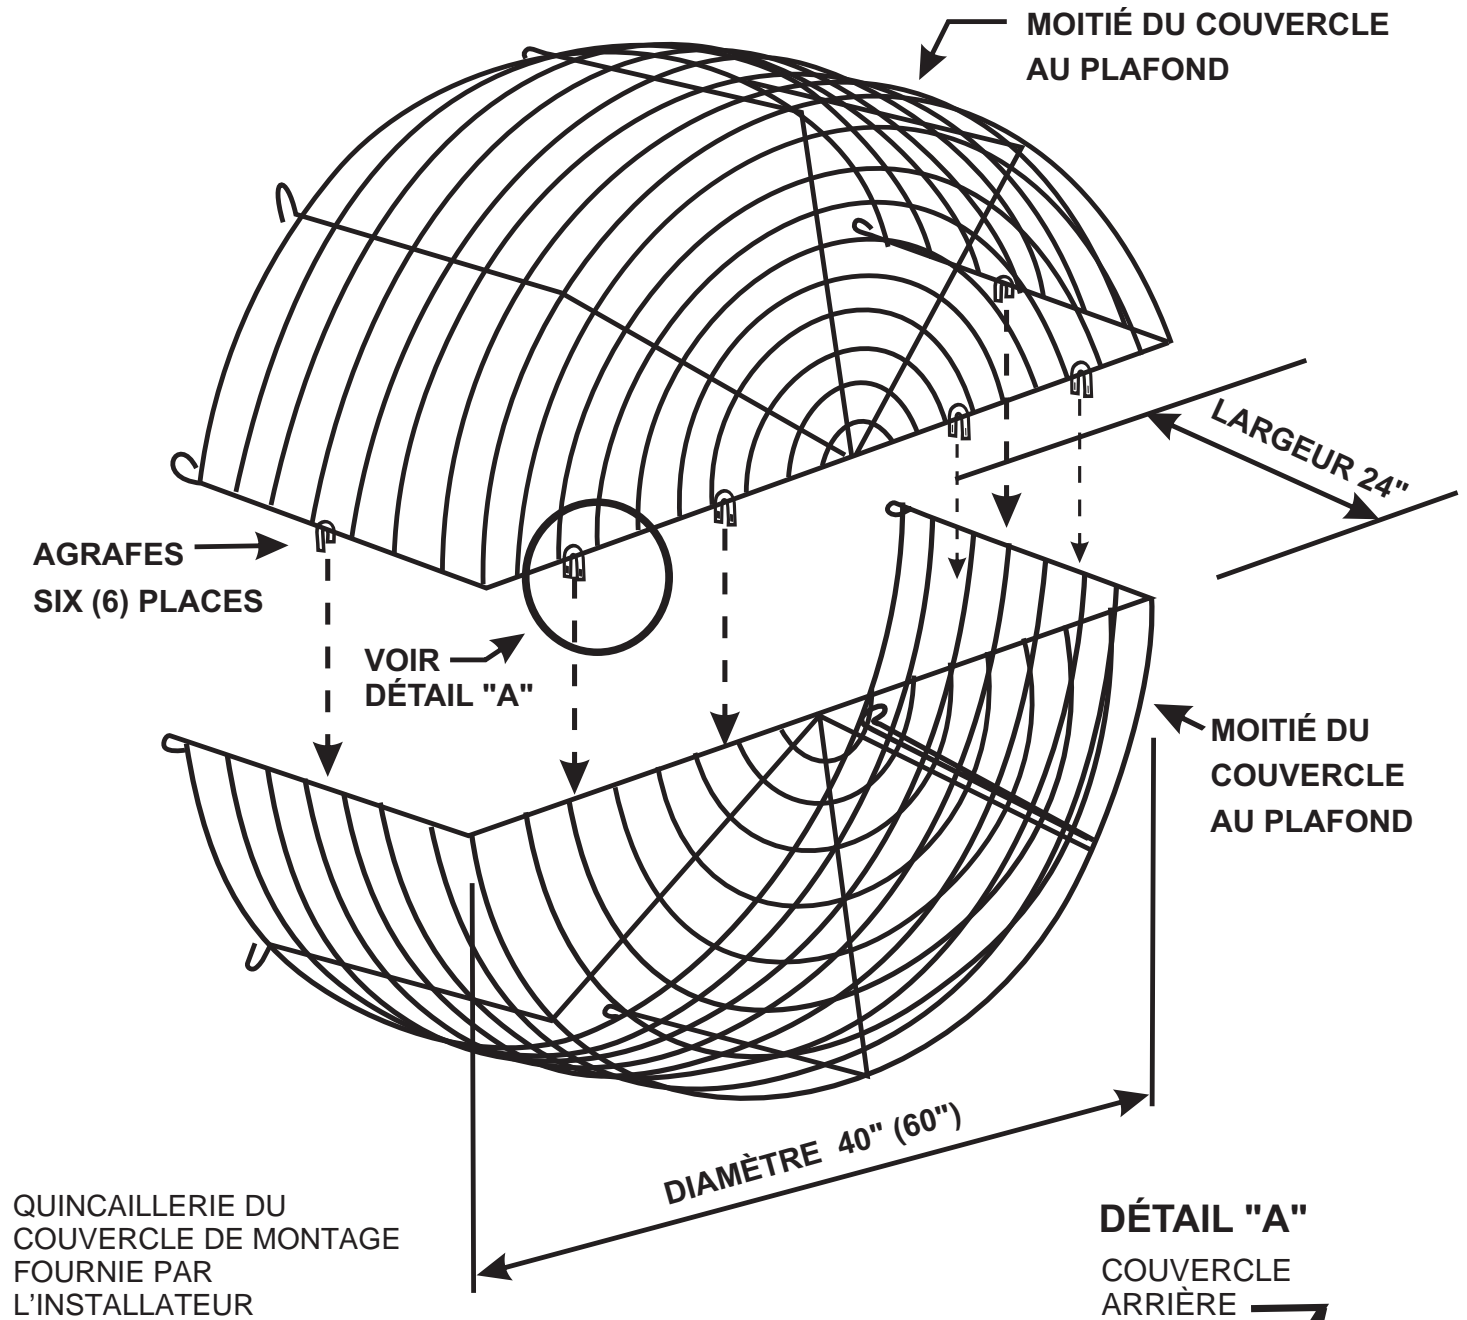

**Application de montage au plafond
MODÈLE FG36C/FG60C**

DÉTAIL "A"
COUVERCLE ARRIÈRE

MODÈLE DE QUINCAILLERIE C/36 ou 60	
PIÈCES	Quantité
Motié du couvercle au plafond	2
Agrafes	6
Boulons 1" x 1/4-20	6
Rondelle 1/4"	6
Écrous 1/4" - 20	6