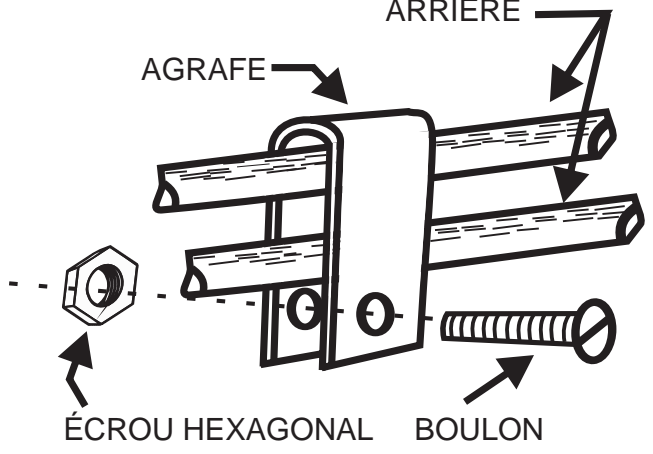

**Application de montage au plafond
MODÈLE FG36C/FG60C**

DÉTAIL "A"
COUVERCLE ARRIÈRE

MODÈLE DE QUINCAILLERIE C/36 ou 60	
PIÈCES	Quantité
Motié du couvercle au plafond	2
Agrafes	6
Boulons 1" x 1/4-20	6
Rondelle 1/4"	6
Écrous 1/4" - 20	6