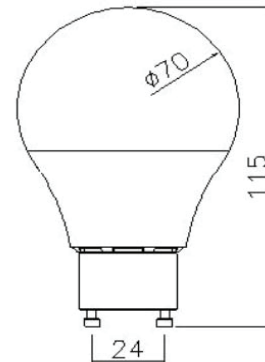

**Product Dimension:**

**Package Dimension:**

GU24 - 8W

2 layers x 24pcs / layer  
= 48pcs

GU24 - 9W

2 layers x 24pcs / layer  
= 48pcs

**Distributed By:**