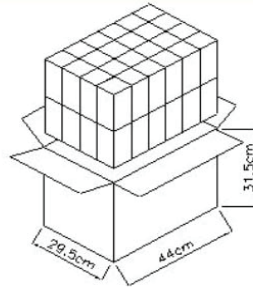

**Product Dimension:**

**Package Dimension:**

GU24 - 8W

2 layers x 24pcs / layer  
= 48pcs

GU24 - 9W

2 layers x 24pcs / layer  
= 48pcs

**Distributed By:**