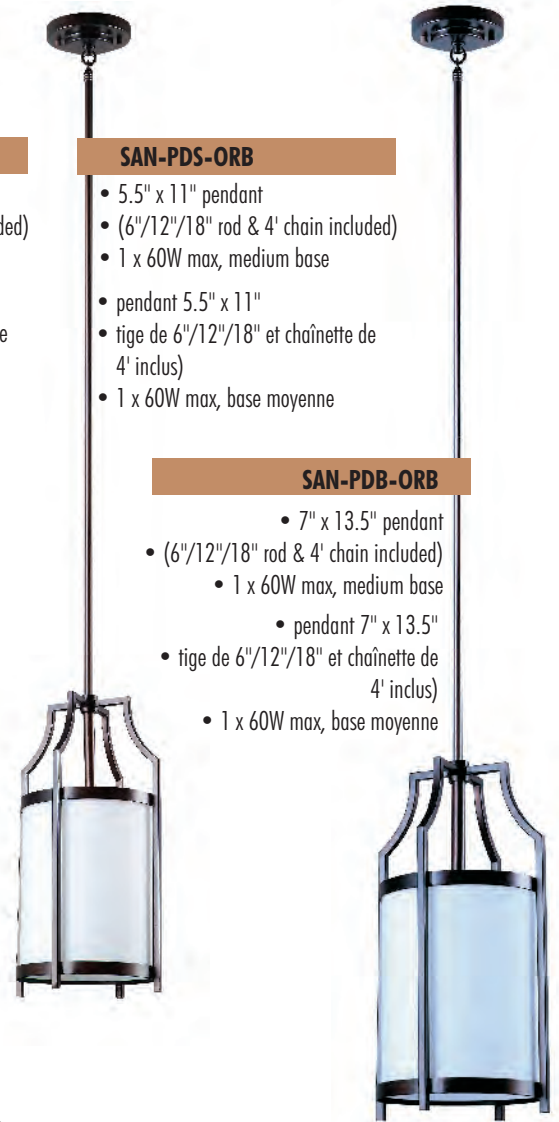

SAN-W3-BN

- 27.5" x 8" three head wall light
- 3 x 60W max, medium base
- lampe murale à 3 lumière 27.5" x 8"
- 3 x 60W max, base moyenne

SAN-PD-BN

- 7" x 11.4" pendant
- (6"/12"/18" rod & 4' chain included)
- 1 x 60W max, medium base
- pendant 7" x 11.4"
- tige de 6"/12"/18" et chaînette de 4' inclus)
- 1 x 60W max, base moyenne

SAN-15FM-ORB

- 14" x 5.75" flush mount ceiling light
- 2 x 60W max, medium base
- plafonnier 14" x 5.75"
- 2 x 60W max, base moyenne

SAN-PD-ORB

- 7" x 11.4" pendant
- (6"/12"/18" rod & 4' chain included)
- 1 x 60W max, medium base
- pendant 7" x 11.4"
- tige de 6"/12"/18" et chaînette de 4' inclus)
- 1 x 60W max, base moyenne

- 20" x 15.5" semi-flush mount ceiling light
- 3 x 60W max, medium base
- semi-plafonnier 20" x 15.5"
- 3 x 60W max, base moyenne

SAN-W1-ORB

- 9" x 8" single head wall light
- 1 x 60W max, medium base
- lampe murale à lumière simple 9" x 8"
- 1 x 60W max, base moyenne

SAN-W2-ORB

- 19" x 8" two head wall light
- 2 x 60W max, medium base
- lampe murale à 2 lumière 19" x 8"
- 2 x 60W max, base moyenne

SAN-W3-ORB

- 27.5" x 8" three head wall light
- 3 x 60W max, medium base
- lampe murale à 3 lumière 27.5" x 8"
- 3 x 60W max, base moyenne