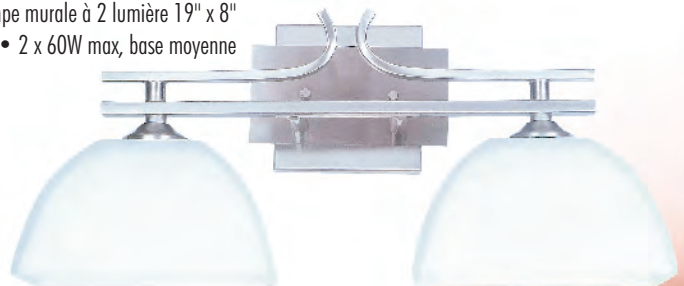

SAN-W2-BN

- 19" x 8" two head wall light
- 2 x 60W max, medium base
- lampe murale à 2 lumière 19" x 8"
- 2 x 60W max, base moyenne