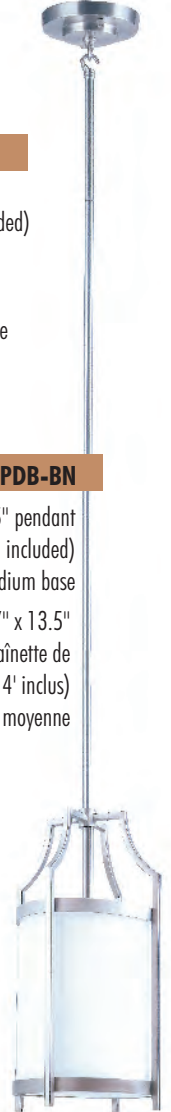

SAN-20SF-BN

- 20" x 15.5" semi-flush mount ceiling light
- 3 x 60W max, medium base
- semi-plafonnier 20" x 15.5"
- 3 x 60W max, base moyenne

SAN-W1-BN

- 9" x 8" single head wall light
- 1 x 60W max, medium base
- lampe murale à lumière simple 9" x 8"
- 1 x 60W max, base moyenne

SAN-W3-BN

- 27.5" x 8" three head wall light
- 3 x 60W max, medium base
- lampe murale à 3 lumière 27.5" x 8"
- 3 x 60W max, base moyenne

SAN-PD-BN

- 7" x 11.4" pendant
- (6"/12"/18" rod & 4' chain included)
- 1 x 60W max, medium base
- pendant 7" x 11.4"
- tige de 6"/12"/18" et chaînette de 4' inclus)
- 1 x 60W max, base moyenne

SAN-PDS-BN

- 5.5" x 11" pendant
- (6"/12"/18" rod & 4' chain included)
- 1 x 60W max, medium base
- pendant 5.5" x 11"
- tige de 6"/12"/18" et chaînette de 4' inclus)
- 1 x 60W max, base moyenne

SAN-PDB-BN

- 7" x 13.5" pendant
- (6"/12"/18" rod & 4' chain included)
- 1 x 60W max, medium base
- pendant 7" x 13.5"
- tige de 6"/12"/18" et chaînette de 4' inclus)
- 1 x 60W max, base moyenne

SAN-W2-BN

- 19" x 8" two head wall light
- 2 x 60W max, medium base
- lampe murale à 2 lumière 19" x 8"
- 2 x 60W max, base moyenne