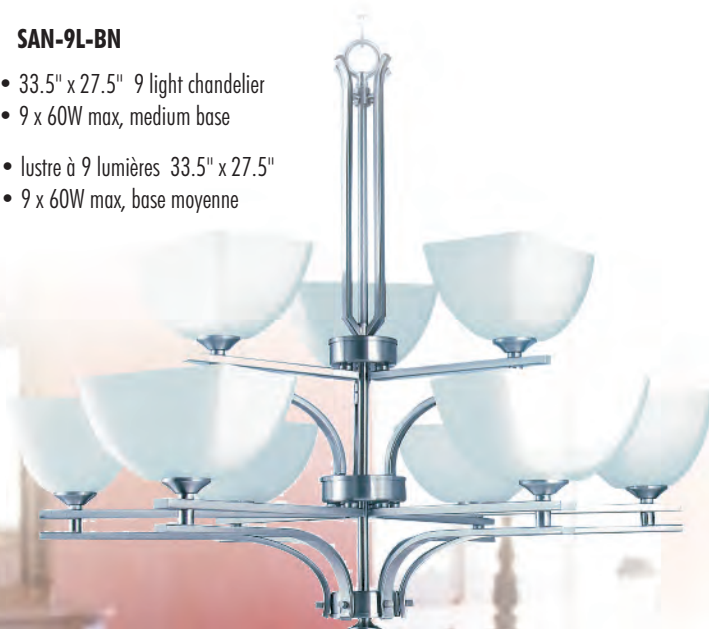

SAN-5L-BN

- 26.8" x 21.3" 5 light chandelier
- 5 x 60W max, medium base
- lustre à 5 lumières 26.8" x 21.3"
- 5 x 60W max, base moyenne

SAN-6L-BN

- 33.5" x 24" 6 light chandelier
- 6 x 60W max, medium base
- lustre à 6 lumières
- 33.5" x 24"
- 6 x 60W max, base moyenne

SAN-9L-BN

- 33.5" x 27.5" 9 light chandelier
- 9 x 60W max, medium base
- lustre à 9 lumières 33.5" x 27.5"
- 9 x 60W max, base moyenne

SantaBarbara Series

- oil rubbed bronze (ORB) finish & opal glass
- fini frotté de bronze doré (ORB) & verre opale