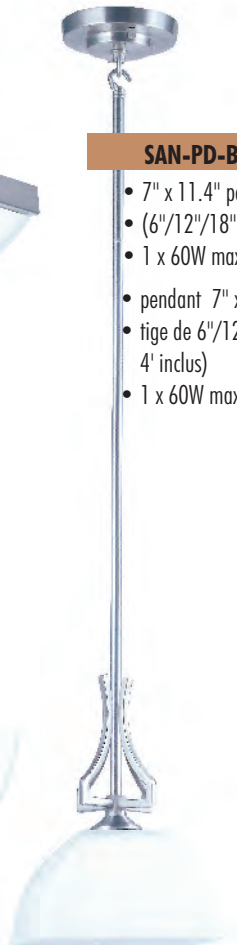

SantaBarbara Series

- brushed nickel finish (BN) & opal glass
- fini nickel brossé (BN) & verre opale

SAN-15FM-BN

- 14" x 5.75" flush mount ceiling light
- 2 x 60W max, medium base
- plafonnier 14" x 5.75"
- 2 x 60W max, base moyenne

SAN-20SF-BN

- 20" x 15.5" semi-flush mount ceiling light
- 3 x 60W max, medium base
- semi-plafonnier 20" x 15.5"
- 3 x 60W max, base moyenne

SAN-W1-BN

- 9" x 8" single head wall light
- 1 x 60W max, medium base
- lampe murale à lumière simple 9" x 8"
- 1 x 60W max, base moyenne

SAN-W3-BN

- 27.5" x 8" three head wall light
- 3 x 60W max, medium base
- lampe murale à 3 lumière 27.5" x 8"
- 3 x 60W max, base moyenne

SAN-PD-BN

- 7" x 11.4" pendant
- (6"/12"/18" rod & 4' chain included)
- 1 x 60W max, medium base
- pendant 7" x 11.4"
- tige de 6"/12"/18" et chaînette de 4' inclus)
- 1 x 60W max, base moyenne

- 7" x 13.5" pendant
- (6"/12"/18" rod & 4' chain included)
- 1 x 60W max, medium base
- pendant 7" x 13.5"
- tige de 6"/12"/18" et chaînette de 4' inclus)
- 1 x 60W max, base moyenne

SAN-W2-BN

- 19" x 8" two head wall light
- 2 x 60W max, medium base
- lampe murale à 2 lumière 19" x 8"
- 2 x 60W max, base moyenne